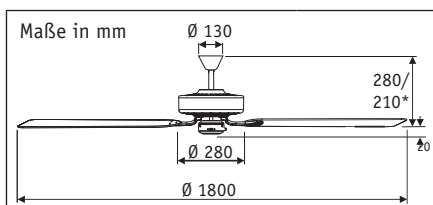

\* Maß bei Montage ohne Deckenstange

**ROYAL 180**

Flügelanzahl	5
Leistung Motor (W)	11 - 61
Spannung (V/Hz)	230~50
Größe Ø (cm)	180
Anzahl Stufen (m. Zugsch.)	3
Drehzahl max. (U/min)	158
Gewicht (kg)	6,9
Montage: 2 Schrauben Ø min. 4,5 mm im Abstand von 70 - 110 mm	