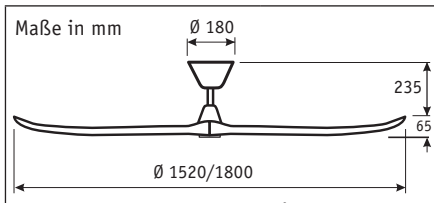

**wahlweise in
Ø 152 cm oder
Ø 180 cm
lieferbar!**

NEU

ECO GENUINO 180 NB #318015
Gehäuse Chrom gebürstet, 3 Flügel gefräst aus keilgezinktem Massivholz, Nussbaum endbehandelt, Ø 180 cm

- 3 gefräste Flügel aus keilgezinktem Massivholz
- absolut ruhiger Lauf
- energiesparende, patentierte DC/EC-Gleichstrom-Motortechnik
- Fernbedienung mit 6 Stufen sowie Vor-/Rückwärtslauf

ECO GENUINO 152/180	
Flügelanzahl	3
Leistung Motor (W)	3 - 14/4 - 30
Spannung (V/Hz)	230~50
Größe Ø (cm)	152/180
Anzahl Stufen (mit FB)	6
Drehzahl max. (U/min)	143/132
Gewicht (kg)	11,2/12,8
Montage: 2 Schrauben Ø min. 4,5 mm im Abstand von 70 - 110 mm	

Edle Materialien mit stilvoller Eleganz

- Modell Eco Genuino lieferbar in den Größen 152 cm und 180 cm.
- Vor-/Rückwärtslauf über Fernbedienung.
- 6 Stufen über Fernbedienung.
- Gehäuse Chrom gebürstet, 3 Flügel gefräst aus keilgezinktem Massivholz.
- Gewuchteter Motor und Flügel.
- Montage nur an geraden Decken.
- Nicht für Leuchtenanbau geeignet.