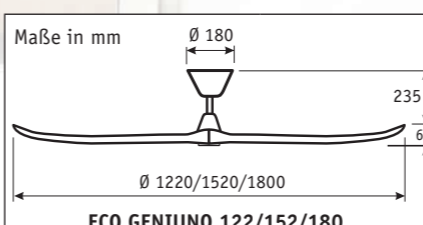

ECO GENUINO BN-NB:
3 Flügel, gefräst aus schichtverleimtem Massivholz, Nussbaum endbehandelt

Flügelanzahl	3
Leistung Motor (W)	3 - 7/16/30
Spannung (V/Hz)	230~50
Größe Ø (cm)	122/152/180
Anzahl Stufen (mit FB)	6
Drehzahl max. (U/min)	149
Gewicht (kg)	6,8/7,0/7,6