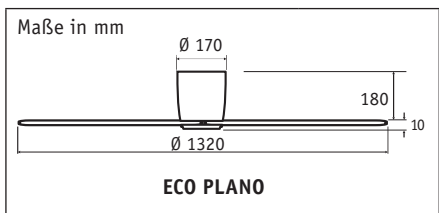

Flügelanzahl	3
Leistung Motor (W)	4 - 31
Spannung (V/Hz)	230~50
Größe Ø (cm)	132
Anzahl Stufen (mit FB)	6
Drehzahl max. (U/min)	195
Gewicht (kg)	5,9
Befestigung: Mit 2 Schrauben Ø min. 4,5 mm im Abstand von 70 - 110 mm	