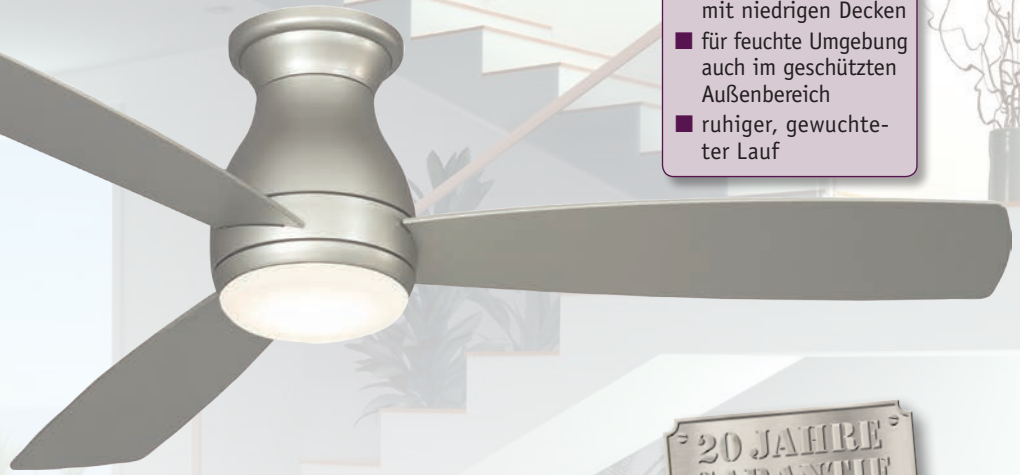

HUGH 132 WET

FANIMATION®
CEILING FANS

UNPACKED
komplett
montagebereit
mit Motor, Flügel
und LED-Leuchte

HUGH 132 BN #FPS8355BNW

Gehäuse Chrom gebürstet,
Kunststoffflügel Lack Chrom
gebürstet, hier Montage mit Leuchte

- extraflach für Räume mit niedrigen Decken
- für feuchte Umgebung auch im geschützten Außenbereich
- ruhiger, gewuchter Lauf

3-Stufen-Wandschalter
mit Licht AN/AUS im
Lieferumfang
enthalten.

HUGH 132 MW #FPS8355MWW,
Gehäuse matt weiß, Flügel Lack matt weiß,
hier Montage mit Leuchte

Maße in mm

HUGH 132

Modernes Design für niedrige Decken in mittleren Räumen bis 25 m²

- Für Einsatz in feuchter und trockener Umgebung sowie im geschützten Außenbereich (Flügel bestehen aus wetterbeständigen Verbundwerkstoffen, Schutzart IP21).
- Wandschalter mit 3 Stufen sowie Licht AN/AUS im Lieferumfang enthalten.
- Vor-/Rückwärtslauf über Schiebeschalter.
- Montage nur an geraden Decken.
- Flüsterleiser Lauf durch sehr hochwertige Motoren und Kugellager.
- Gewuchteter Motor und Flügel.
- Opalglasleuchte 1x 18 W LED. Lichtstrom 1.350 Lumen, Abstrahlwinkel 120°, Lebensdauer 30.000 h, warmweiß 3.000 K. Dimmbar mit externem Dimmer oder Fernbedienung.
- Energieeffizienzklasse der Leuchte: A+.
- Inkl. Gehäuseabdeckung für Montage ohne Leuchte.