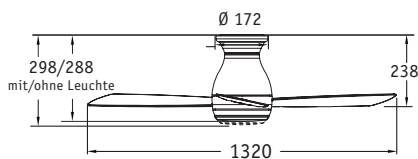

Maße in mm

HUGH 132

Modernes Design für niedrige Decken in mittleren Räumen bis 25 m²

- Für Einsatz in feuchter und trockener Umgebung sowie im geschützten Außenbereich (Flügel bestehen aus wetterbeständigen Verbundwerkstoffen, Schutzart IP21).
- Wandschalter mit 3 Stufen sowie Licht AN/AUS im Lieferumfang enthalten.
- Vor-/Rückwärtslauf über Schiebeschalter.
- Montage nur an geraden Decken.
- Flüsterleiser Lauf durch sehr hochwertige Motoren und Kugellager.
- Gewuchteter Motor und Flügel.
- Opalglasleuchte 1x 18 W LED. Lichtstrom 1.350 Lumen, Abstrahlwinkel 120°, Lebensdauer 30.000 h, warmweiß 3.000 K. Dimmbar mit externem Dimmer oder Fernbedienung.
- Energieeffizienzklasse der Leuchte: A+.
- Inkl. Gehäuseabdeckung für Montage ohne Leuchte.