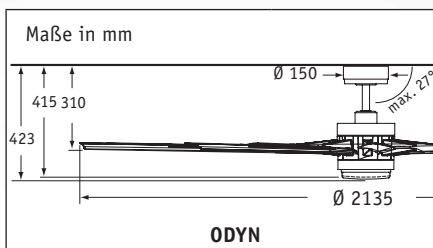

ODYN BN #FPD8148BN
Gehäuse Brushed Nickel, mit 9
Kunststoff-Flügeln Lack Brushed
Nickel, Montage hier mit Leuchte

**25 JAHRE
GARANTIE**
auf den Motor

Flügelanzahl	9
Leistung Motor (W)	6 - 32
Größe Ø cm	214
LED-Leuchte (W)	18
Spannung (V/Hz)	220-240/~50
Anzahl Stufen (Fernbed.)	6
Drehzahl max. (U/min)	63
Gewicht (kg)	14,5

Befestigung: mit 2 Schrauben Ø min. 4,5 mm im Abstand von 70 - 110 mm

Geringste Drehzahl mit höchstem, gleichmäßigem Luftstrom

- 9 Flügel aus Kunststoff Ø 214 cm.
- Für Einsatz in trockener Umgebung sowie im geschützten Außenbereich (Flügel bestehen aus wetterbeständigen Verbundwerkstoffen, Schutzart IP20).
- Montage auch an Schrägen (bis 27°).
- Fernbedienung mit Vor-/Rückwärtslauf in 6 Stufen mit Wandhalter im Lieferumfang.
- Hochwertiger, gewuchteter DC/EC Motor.
- Flüsterleiser Lauf durch sehr hochwertige Motoren und Kugellager.
- Opalglasleuchte 1x 18 W LED.