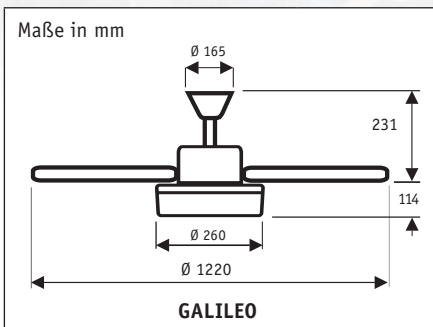

- Wendeblätter aus Holz
- absolut ruhiger Lauf
- Energieoptimierter Motor - höhere Luftleistung, geringerer Verbrauch

**NEU**

**GALILEO BN #50621**  
 Gehäuse Chrom gebürstet,  
 3 Wendeblätter Nussbaum  
 dunkel/Eiche dunkel (sichtbar)

**20 JAHRE  
 GARANTIE**  
 auf den Motor

Flügelanzahl	3
Leistung Motor (W)	19 - 60
Leistung Leuchte max. (W)	2 x 14 (ESL)
Spannung (V/Hz)	230~50
Größe Ø (cm)	122
Anzahl Stufen (m. Wandsch.)	3
Drehzahl max. (U/min)	192
Gewicht (kg)	7,9

**Montage:** 2 Schrauben Ø min. 4,5 mm im Abstand von 64 - 95 mm