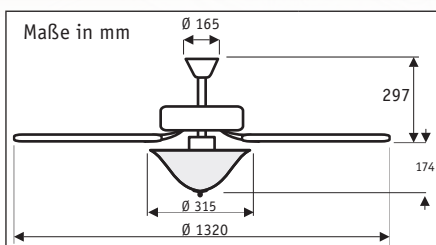

BUILDER DELUXE NB #50572
Gehäuse New Bronze, Wendeflügel Yellow Walnut (sichtbar)/Brasilianische Kirsche

- Wendeflügel aus Holz
- absolut ruhiger Lauf
- integrierte Schalenleuchte max. 2 x 60 W

20 JAHRE GARANTIE auf den Motor

BUILDER DELUXE WE #50570 Gehäuse Lack weiß, Wendeflügel Lack weiß (sichtbar)/Buche

BUILDER DELUXE BN #50571 Gehäuse Chrom gebürstet, Wendeflügel brasilianische Kirsche (sichtbar)/Nussbaum gebrannt

Flügelanzahl	5
Leistung Motor (W)	20 - 65
Leistung Leuchte (W)	2 x 60
Spannung (V/Hz)	230~50
Größe Ø (cm)	132
Anzahl Stufen (m. Zugsch.)	3
Drehzahl max. (U/min)	153
Gewicht (kg)	8,6