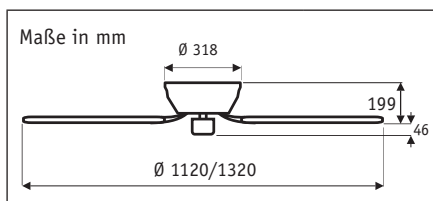

## LOW PROFILE BN #24372

Gehäuse Chrom gebürstet, 5 Wendeflügel Ahorn/Schokobraun (sichtbar)

- Wendeflügel aus Holz
- Flügel in den Größen 112 cm und 132 cm enthalten
- absolut ruhiger Lauf

**EXTRAFLACH!**  
Besonders geeignet für niedrige Räume

20 JAHRE GARANTIE  
auf den Motor

Flügelanzahl	5
Leistung Motor (W)	15 - 75
Spannung (V/Hz)	230~50
Größe Ø (cm)	112/132
Anzahl Stufen	3
Drehzahl max. (U/min)	210
Gewicht (kg)	7,4
Montage: 2 Schrauben Ø min. 4,5 mm im Abstand von 64 - 95 mm	

### Extraflach für niedrige Decken

- 3-Stufen-Zugschalter.
- Vor-/Rückwärtslauf über Schiebeschalter.
- Gewuchteter Motor und Flügel.
- Flügelätze in den Größen 112 und 132 cm im Lieferumfang enthalten.