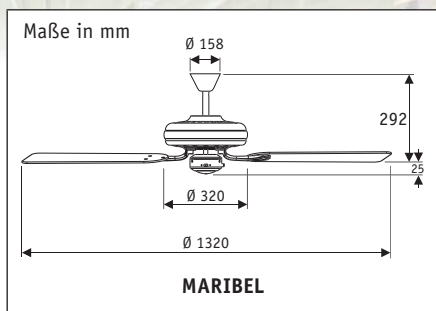

Flügelanzahl	5
Leistung Motor (W)	23 - 100
Spannung (V/Hz)	230~50
Größe Ø (cm)	132
Anzahl Stufen (m. Zugsch.)	3
Drehzahl max. (U/min)	171
Gewicht (kg)	11,0
Montage: 2 Schrauben Ø min. 4,5 mm im Abstand von 64 - 95 mm	