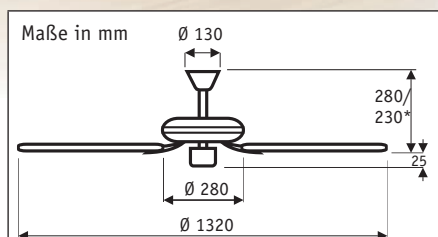

MERKUR SW #513236 Gehäuse Chrom glänzend, Flügel Lack schwarz glänzend

MERKUR

Flügelanzahl	5
Leistung Motor (W)	19 - 59
Spannung (V/Hz)	230~50
Größe Ø (cm)	132
Anzahl Stufen (m. Zugsch.)	3
Drehzahl max. (U/min)	190
Gewicht (kg)	7,6

Befestigung: Mit 2 Schrauben Ø min. 4,5 mm im Abstand von 70 - 110 mm

Das Glanzstück mit effektvoller Motorbeleuchtung

- 3-Stufen-Zugschalter.
- Vor-/Rückwärtslauf über Schiebeschalter.
- Gewuchteter Motor und Flügel.
- Gehäuse Chrom glänzend mit Acrylglasring.
- 4 x 15 Watt Effektbeleuchtung im Motor.
- Montage auch an Schrägen (bis 38°).
- Besonders flach bei Montage ohne Deckenstange (nur 23 cm Decke - Flügel).