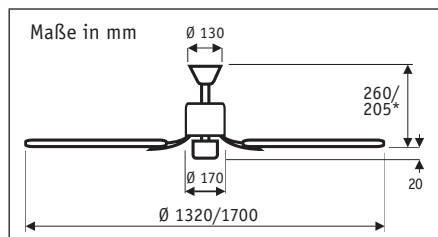

TELESTO MA #9413211
 Gehäuse Messing antik, inkl. 4
 Wendeflügel 132 cm Buche
 (sichtbar)/Eiche antik

- klassischer 4 Flügel
- optional mit 2 großen Flügeln zu betreiben
- Wendeflügel aus Holz

15 JAHRE GARANTIE
 auf den Motor

TELESTO BN #9413210
 Gehäuse Chrom gebürstet inkl. 4 Wendeflügel 132 cm Wenge/Ahorn (sichtbar)

TELESTO

Flügelanzahl	4/2
Leistung Motor (W)	18 - 59
Spannung (V/Hz)	230~50
Größe Ø (cm)	132/170 ¹
Anzahl Stufen (mit FB)	3
Drehzahl max. (U/min)	180
Gewicht (kg)	5,9
Montage: 2 Schrauben Ø min. 4,5 mm im Abstand von 70 - 110 mm	