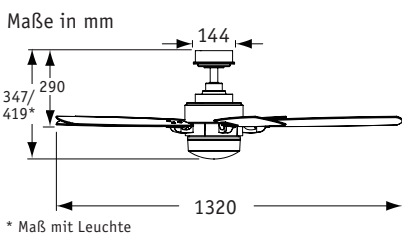

25 JAHRE GARANTIE
auf den Motor

Fernbedienung

Motor 3 Stufen, Licht an/aus/dimmen, Wandhalter im Lieferumfang

THE BENITO

Flügelanzahl	5
Leistung Motor (W)	67
Leistung Leuchte max. (W)	2 x 60
Größe Ø cm	132
Spannung (V/Hz)	220-240/~50
Anzahl Stufen (Fernbed.)	3
Drehzahl max. (U/min)	168
Gewicht (kg)	9,4

Befestigung: mit 2 Schrauben Ø min. 4,5 mm im Abstand von 70 - 110 mm

Cool, zeitgemäß und fesselnd

- Opalglasleuchte ätzmatt mit 2 x 60 Watt Leuchtmitteln enthalten. Abdeckkappe für die Montage ohne Beleuchtung im Lieferumfang.
- Fernbedienung mit Wandhalter inklusive.
- Montage auch an Schrägen (bis 19°).
- Vor-/Rückwärtslauf über Schiebeschalter.
- Wende­flügelsatz im Lieferumfang (Dekor siehe Tabelle).
- Flüsterleiser Lauf durch sehr hochwertige Motoren und Kugellager.
- Gewuchteter Motor und Flügel.