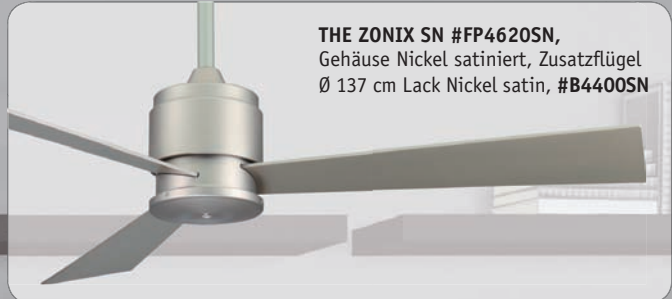

THE ZONIX SN #FP4620SN

Gehäuse Nickel satiniert, mit Wendeflügel
Kirschbaum (sichtbar)/Nussbaum

UNPACKED

komplett
montagebereit
mit Motor und
Flügel

- puristische Zylinderform
- ruhiger, gewuchter Lauf
- auf Wunsch mit Leuchte

Klar und sachlich - auffällig unauffällig

- 3 Wendeflügel Kirsche/Nussbaum Ø 137 cm im Lieferumfang enthalten.
- Montage auch an Schrägen (bis 32°).
- Inklusive 4 Stufen Wandschalter.
- Vor-/Rückwärtslauf über Schiebeschalter.
- Flüsterleiser Lauf durch sehr hochwertige Motoren und Kugellager.
- Gewuchteter Motor und Flügel.
- Zusatz-Flügelsätze für Ø 112 cm und Ø 137 cm lieferbar (Seite 81).
- Längere Deckenstangen für hohe Räume (Seite 111).
- Fernbedienbar (Seite 105).

Optionen:

- Opalglasleuchte 1x 13 W E27 für Energie-sparleuchtmittel (Seite 81).

**4-stufiger
Wandschalter**
im Lieferumfang
enthalten.

Artikel	Art.-Nr.	Gehäusefarbe	Wendeflügeldekor
THE ZONIX SN	FP4620SN	Nickel satiniert	Kirschbaum/Nussbaum
THE ZONIX OB	FP4620OB	Oil rubbed bronze	Kirschbaum/Nussbaum