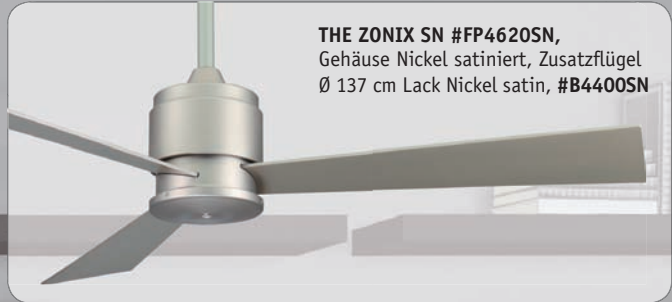

THE ZONIX SN #FP4620SN

Gehäuse Nickel satiniert, mit Wendeflügel
Kirschbaum (sichtbar)/Nussbaum

UNPACKED

komplett
montagebereit
mit Motor und
Flügel

- puristische Zylinderform
- ruhiger, gewuchter Lauf
- auf Wunsch mit Leuchte

Befestigung: mit 2 Schrauben Ø min. 4,5 mm im Abstand von 70 - 110 mm

Klar und sachlich - auffällig unauffällig

- 3 Wendeflügel Kirsche/Nussbaum Ø 137 cm im Lieferumfang enthalten.
- Montage auch an Schrägen (bis 32°).
- Inklusive 4 Stufen Wandschalter.
- Vor-/Rückwärtslauf über Schiebeschalter.
- Flüsterleiser Lauf durch sehr hochwertige Motoren und Kugellager.
- Gewuchteter Motor und Flügel.
- Zusatz-Flügelsätze für Ø 112 cm und Ø 137 cm lieferbar (Seite 81).
- Längere Deckenstangen für hohe Räume (Seite 111).
- Fernbedienbar (Seite 105).

Optionen:

- Opalglasleuchte 1x 13 W E27 für Energie-sparleuchtmittel (Seite 81).

**4-stufiger
Wandschalter**
im Lieferumfang
enthalten.

| Artikel | Art.-Nr. | Gehäusefarbe | Wendeflügeldekor |
|--------------|----------|-------------------|---------------------|
| THE ZONIX SN | FP4620SN | Nickel satiniert | Kirschbaum/Nussbaum |
| THE ZONIX OB | FP4620OB | Oil rubbed bronze | Kirschbaum/Nussbaum |

THE ZONIX SN #FP4620SN,
 Gehäuse Nickel satiniert, Zusatzflügel
 Ø 137 cm Lack Nickel satin, #B4400SN

THE ZONIX OB #FP4620OB,
 Gehäuse Oil rubbed bronze, Wende-
 flügel Kirschbaum (sichtbar)/Nussbaum

Optionaler Dekoaufsatz
 Zonix #HA4620CY (Kirschbaum geflochten)