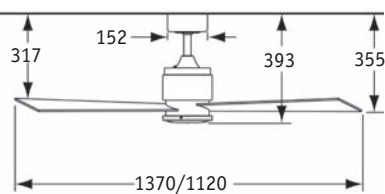

**25 JAHRE
GARANTIE**
auf den Motor

Maße in mm

THE ZONIX

Flügelanzahl	3
Leistung/Watt	13 - 70
Größe Ø cm	137/112
Anzahl Stufen (m. Wandsch.)	4
Drehzahl max. (U/min)	50 - 150
Gewicht (kg)	10,0

Befestigung: mit 2 Schrauben Ø min. 4,5 mm im Abstand von 70 - 110 mm