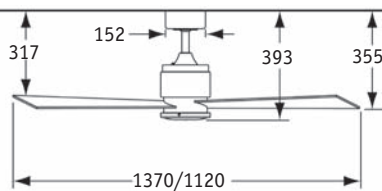

**25 JAHRE
GARANTIE**
auf den Motor

Maße in mm

THE ZONIX

| | |
|-----------------------------|----------|
| Flügelanzahl | 3 |
| Leistung/Watt | 13 - 70 |
| Größe Ø cm | 137/112 |
| Anzahl Stufen (m. Wandsch.) | 4 |
| Drehzahl max. (U/min) | 50 - 150 |
| Gewicht (kg) | 10,0 |

Befestigung: mit 2 Schrauben Ø min. 4,5 mm im Abstand von 70 - 110 mm

Klar und sachlich - auffällig unauffällig

- 3 Wendeflügel Kirsche/Nussbaum Ø 137 cm im Lieferumfang enthalten.
- Montage auch an Schrägen (bis 32°).
- Inklusive 4 Stufen Wandschalter.
- Vor-/Rückwärtslauf über Schiebeschalter.
- Flüsterleiser Lauf durch sehr hochwertige Motoren und Kugellager.
- Gewuchteter Motor und Flügel.
- Zusatz-Flügelsätze für Ø 112 cm und Ø 137 cm lieferbar (Seite 81).
- Längere Deckenstangen für hohe Räume (Seite 111).
- Fernbedienbar (Seite 105).