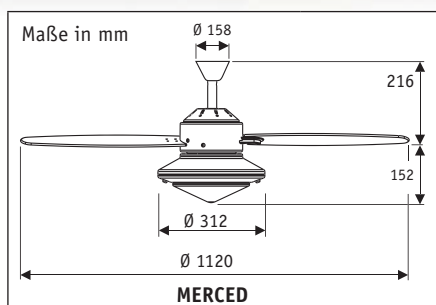

## MERCED BN #24085

Gehäuse Chrom gebürstet,  
Wendeflügel Lack grau  
(sichtbar)/Ahorn

- Wendeflügel aus Holz
- absolut ruhiger Lauf

**15 JAHRE  
GARANTIE**  
auf den Motor

Flügelanzahl	3
Leistung Motor (W)	16 - 60
Leistung Leuchte (W)	100
Spannung (V/Hz)	230~50
Größe Ø (cm)	112
Anzahl Stufen (m. Zugsch.)	3
Drehzahl max. (U/min)	230
Gewicht (kg)	8,7
Montage: 2 Schrauben Ø min. 4,5 mm im Abstand von 64 - 95 mm	

### Kompakt, schlicht - funktionell

- 3-Stufen-Zugschalter.
- Vor-/Rückwärtslauf über Schiebeschalter.
- 100 Watt Milchglas-Halogenleuchte (R7S).
- Gewuchteter Motor und Flügel.
- Montage auch an Schrägen (bis 38°).