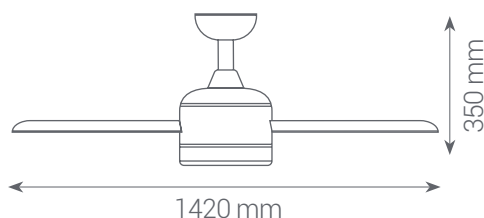

RAHU IoT

Ref.: 072047

MOTOR DC GRANDE

1x23A
No incluidas

8 años GARANTÍA MOTOR	3	18 W	CCT	180°	IP 20	-20 ↔ +45°C	10000
6 kg	14° máx.	1600 lm	CRI 80	A+	220-240V~ 50/60Hz	PF0,50	35000

SPEED	WATT (W)	RPM	AIRFLOW (m³/h)	SOUND LEVEL (dB)
1	7	95	80	36
2	10	120	120	37
3	16	145	145	38
4	24	170	170	42
5	38	200	200	43