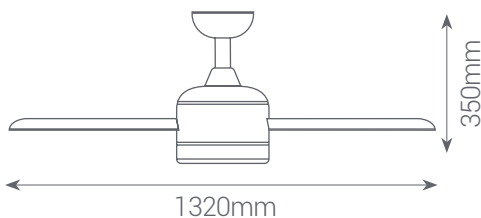

## MOTOR DC GRANDE

1x23A  
No incluidas

<b>8 años</b> GARANTÍA MOTOR	4	18 W	CCT	180°	IP 20		-5 ↔ +40°C	10000
5,5 kg	15° máx.	1600 lm	CRI 80	A+	220-240V~ 50/60Hz		PF0,90	30000

SPEED	WATT (W)	RPM	AIRFLOW (m³/h)	SOUND LEVEL (dB)
1	5	87	75	12
2	8,5	113	98	15
3	14	137	128	20
4	22	160	150	26
5	38	195	182	32