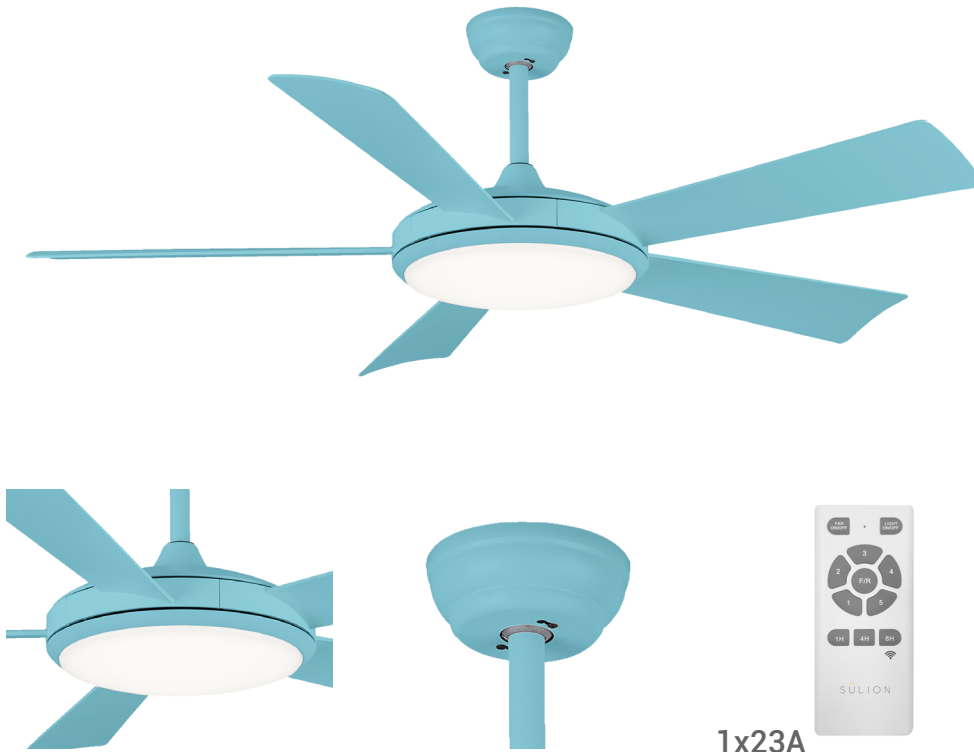

BERNAT

Ref.: 072051

MOTOR DC GRANDE

1x23A
No incluidas

8 años GARANTÍA MOTOR	5	18 W	CCT	150°	IP 20		-20 ↔ +50°C	10000
8,5 kg	15° máx.	1600 lm	CRI 80	A+	220-240V~ 50/60Hz		PF0,50	35000

SPEED	WATT (W)	RPM	AIRFLOW (m³/h)	SOUND LEVEL (dB)
1	5	83	75	29
2	9	102	100	32
3	14	123	125	39
4	22	143	150	45
5	38	173	183	49