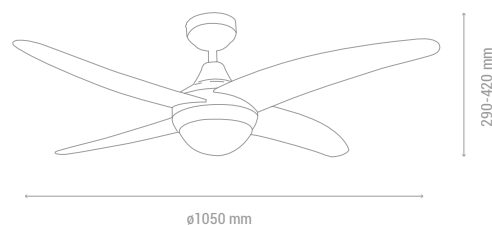

ACHILIA MOTOR AC REF072263

SPEED	WATT (W)	RPM	AIRFLOW (m ³ /min)	SOUND LEVEL (dB)
1	16	99	43	45
2	32	169	81	48
3	49	220	122	52

CUERPO Metal
PALAS MDF
DIFUSOR Cristal opal

BODY Metal
BLADES MDF
DIFFUSER Opal crystal