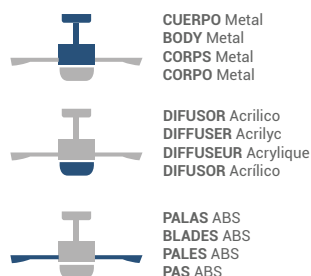

SULION

CIRROS

MOTOR DC MEDIANO

Ref:072824

Ref:78128

SPEED	WATT (W)	RPM	AIRFLOW (m³/min)	SOUND LEVEL (dB)
1	6	125	60	25
2	8	151	72	29
3	10	175	100	35
4	15	205	135	39
5	19	225	165	43

LED 18 W 1500 lm

CCT A+ CRI 80

IP 20 120°

3 14° MAX°

220-240V ~50/60Hz -5~+40°C PF 0.90

37 kWh/1000h 25.000 h 10.000 h

ULTRASILENCIOSO

Desde 27 dB en la velocidad más baja, comparable al ruido de una biblioteca

BRISA

El ventilador reduce en 5° la sensación térmica

SANO

No reseca el aire, siendo un frescor más saludable

ECONÓMICO

Consumo 10 veces menos que un aparato de A/C. Desde 3W en la velocidad más baja

AMBIENTE

ENDURANCIA

El motor es más ligero y se calienta menos, lo que influye en su durabilidad

Calle Verano 51 / Polígono Industrial Las Monjas
28850 Torrejón de Ardoz / Madrid / España

T +34 916 774 540
CIF A28763647

www.sulion.es