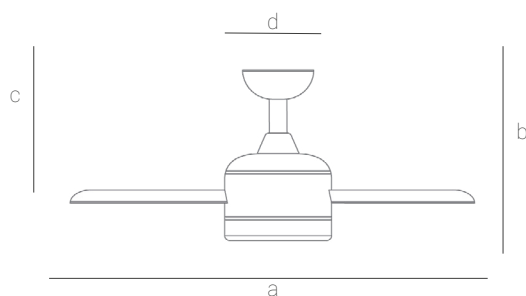

a	b	c	d
ø1060	400 - 525	150 - 275	ø130

*Dimensiones en mm

EAN:8426107056887

Más información:

sulion.es/ean/8426107056887

Velocidades: 6

Consumo (W/h): 3/5/7/12/20/25

RPM: 95/120/140/174/208/230

Flujo de aire (m3/h): 2880/4800/7200/8100/8400/9300

Flujo de aire (m3/min): 48/80/120/135/140

Nivel de ruido (dB): 30/37/40/45/50/55

Color	Níquel
Color de palas	Madera
Nº Palas	4
Acabado	Mate
Material	Metal
Material del difusor	Vidrio
Material palas	Plywood
Tipo de Motor	DC
Garantía motor	8 años
Mando	Sí
Instalación	Dos tijas
Inclinación de techo máx.	15°
Fuente de Luz	Casquillo 2 x E27
Potencia	40 W Max.
IP	20
Clase	Clase I
Voltaje	AC 220-240 V
Frecuencia	50-60 Hz
Dimensiones packaging	574x265x260mm
Peso neto	5,8 Kg