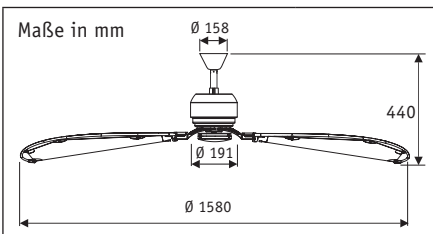

AVALON BN #24282
Gehäuse Chrom gebürstet,
Flügel Segeltuch grau

- Flügel Baumwoll-Segeltuch (grau oder weiß)
- absolut ruhiger Lauf

20 JAHRE GARANTIE
auf den Motor

Mandalay Leuchte #24302 (Chrom gebürstet)
oder **#24306 (Lack weiß)**
wahlweise als 3-fach-Halogenspot
oder mit Opalglasschale einzusetzen.

Funk-Fernbedienung
(Motor 3-Stufen/
Lichtdimmung)
im Lieferumfang
enthalten.

Flügelanzahl	3
Leistung Motor (W)	19 - 80
Spannung (V/Hz)	230~50
Größe Ø (cm)	158
Anzahl Stufen (mit FB)	3
Drehzahl max. (U/min)	105
Gewicht (kg)	6,7
Montage: 2 Schrauben Ø min. 4,5 mm im Abstand von 64 - 95 mm	