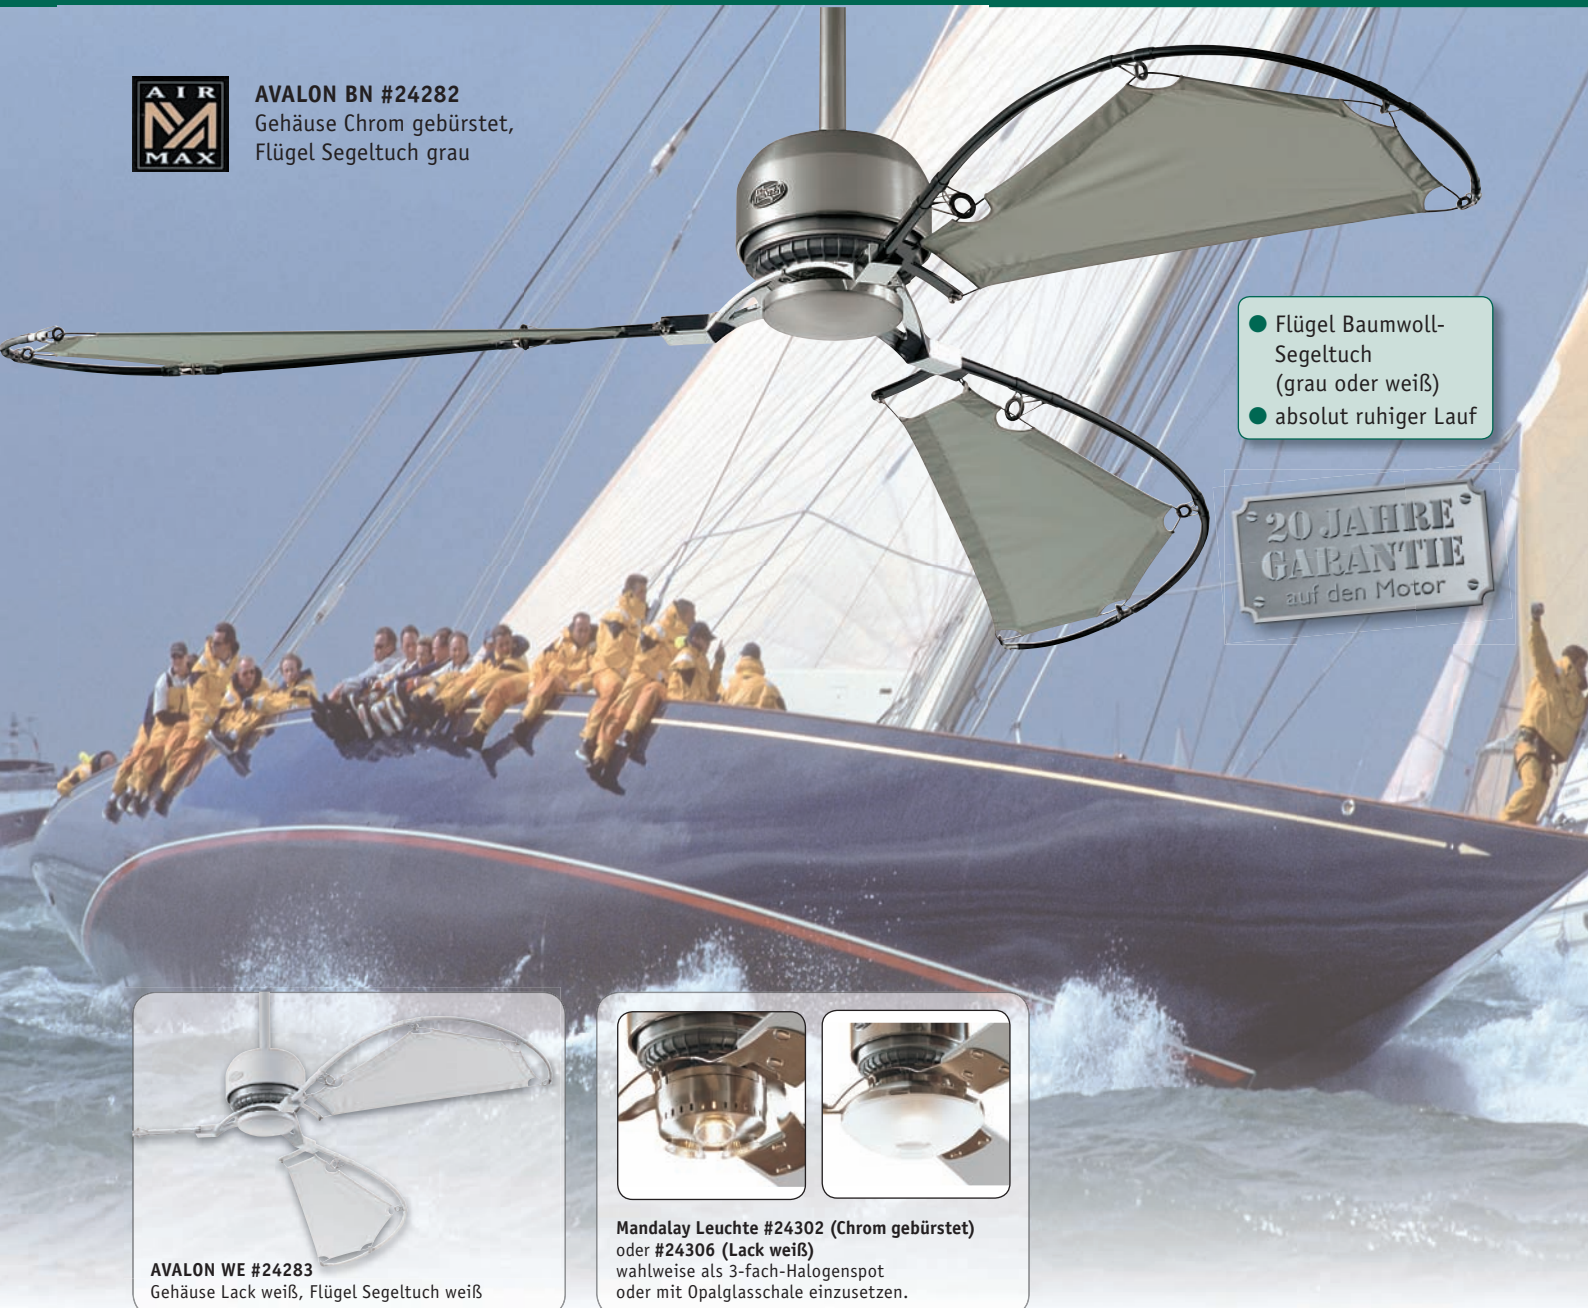

AVALON BN #24282
Gehäuse Chrom gebürstet,
Flügel Segeltuch grau

- Flügel Baumwoll-Segeltuch (grau oder weiß)
- absolut ruhiger Lauf

20 JAHRE GARANTIE
auf den Motor

Mandalay Leuchte #24302 (Chrom gebürstet)
oder **#24306 (Lack weiß)**
wahlweise als 3-fach-Halogenspot
oder mit Opalglasschale einzusetzen.

Echte Segeltuchflügel – dynamisch wie eine Yacht unter vollen Segeln

- 3-Stufen über Fernbedienung.
- Gewuchteter Motor und Flügel.
- Montage auch an Schrägen (bis 38°).

Optionen:

- Vorbereitet für Anbau Mandalay Leuchte (3 x 50W, GU 10).
- Längere Deckenstangen für hohe Räume
- Optional wandregelbar

Funk-Fernbedienung
(Motor 3-Stufen/
Lichtdimmung)
im Lieferumfang
enthalten.

Flügelanzahl	3
Leistung Motor (W)	19 - 80
Spannung (V/Hz)	230~50
Größe Ø (cm)	158
Anzahl Stufen (mit FB)	3
Drehzahl max. (U/min)	105
Gewicht (kg)	6,7
Montage: 2 Schrauben Ø min. 4,5 mm im Abstand von 64 - 95 mm	

Artikel	Art.-Nr.	Gehäusefarbe	Flügeldekor
AVALON BN	24282	Chrom gebürstet	Segeltuch grau
AVALON WE	24283	Lack weiß	Segeltuch weiß