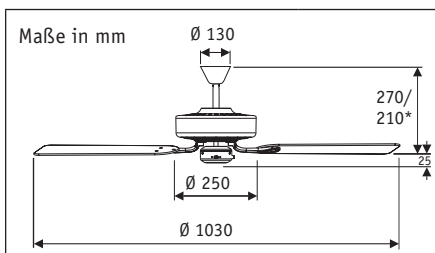

ROYAL 103 MP #510309 Gehäuse Messing poliert, Flügel Eiche antik, einseitige Rattaneinlage

Die kleinere Ausführung des CLASSIC ROYAL 132 - passend für Räume bis ca. 15 m²

- 3-Stufen-Zugschalter.
  - Vor-/Rückwärtslauf über Schiebeschalter.
  - Gewuchteter Motor und Flügel.
  - Montage auch an Schrägen (bis 38°).
  - Besonders flach bei Montage ohne Deckenstange (nur 21 cm Decke - Flügel).
2. **Optionen:**
3. Vorbereitet für Leuchtenanbau (S. 106/107).
   - Optional fernbedien-/wandregelbar (Seite 105/112).
   - Längere Deckenstangen für hohe Räume (Seite 110).
   - Alle Austauschflügel Ø 103 cm verwendbar (Seite 102).

Flügelanzahl (wahlweise)	2/4/5
Leistung Motor (W)	19 - 48
Spannung (V/Hz)	230~50
Größe Ø (cm)	103
Anzahl Stufen (m. Zugsch.)	3
Drehzahl max. (U/min)	194
Gewicht (kg)	4,9
Montage: 2 Schrauben Ø min. 4,5 mm im Abstand von 70 - 110 mm	

Artikel	Art.-Nr.	Gehäusefarbe	Wendeflügeldekor
ROYAL 103 MA	510301	Messing antik	Eiche antik/einseitige Rattaneinlage
ROYAL 103 CH	510302	Chrom glänzend	Lack weiß/einseitige Rattaneinlage
ROYAL 103 WE	510303	Lack weiß	Lack weiß/einseitige Rattaneinlage
ROYAL 103 MP	510309	Messing poliert	Eiche antik/einseitige Rattaneinlage
ROYAL 103 BA	510313	Braun antik	Nussbaum/einseitige Rattaneinlage
ROYAL 103 BN	510315	Chrom gebürstet	Buche/einseitige Rattaneinlage