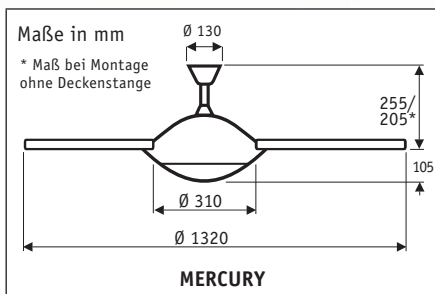

**25 JAHRE GARANTIE**  
auf den Motor

**MERCURY BN #9513270** Gehäuse Chrom gebürstet, Wendeflügel Nussbaum/Lack silber (sichtbar)

Flügelanzahl	5
Leistung Motor (W)	20 - 69
Spannung (V/Hz)	230~50
Leistung Leuchte max. (W)	2 x 40
Größe Ø (cm)	132
Anzahl Stufen (mit FB)	3
Drehzahl max. (U/min)	175
Gewicht (kg)	10,0
Montage: 2 Schrauben Ø min. 4,5 mm im Abstand von 70 - 110 mm	