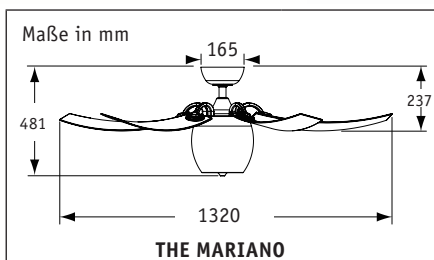

- modernes Design in Blütenform
- ruhiger, gewuchteter Lauf

20 JAHRE
GARANTIE
auf den Motor

UNPACKED
komplett
montagebereit
mit Motor und
Flügel

Flügelanzahl	5
Leistung Motor (W)	57
Leistung Leuchte max. (W)	2 x 13
Größe Ø cm	132
Spannung (V/Hz)	220-240/~50
Anzahl Stufen (Fernbed.)	3
Drehzahl max. (U/min)	165
Gewicht (kg)	10,5

Befestigung: mit 2 Schrauben Ø min. 4,5 mm im Abstand von 70 - 110 mm

Modernes Design in Blütenform

- Weißes Glas mit Wirbelmustern, 2 x 13 Watt Energiesparleuchtmittel im Lieferumfang.
- Fernbedienung mit Wandhalter inklusive.
- Montage auch an Schrägen (bis 30°).
- Vor-/Rückwärtslauf über Schiebeschalter.
- Wetterbeständige Kunststoffflügel mit Kirschbaumdekor inklusive.
- Flüsterleiser Lauf durch sehr hochwertige Motoren und Kugellager.
- Gewuchteter Motor und Flügel.